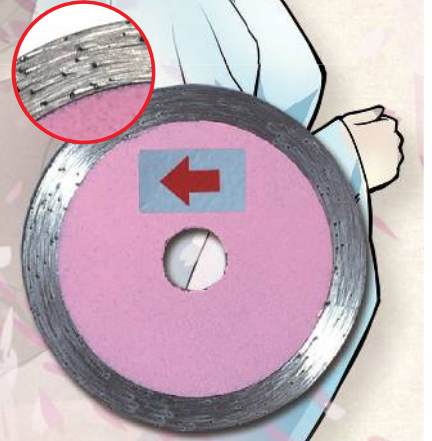

# ヤマグチ 美人シリーズ

YAMAGUCHI BIJIN SERIES

**コスパ美人 105φ**  
**切断寿命400m超え!**  
中厚でブレなく安定

切断動画

タイル目地切り用  
**目地切り美人 54φ**  
**1.5mmの薄刃**  
スムーズな切れ込みで楽な取り回し

切断動画

塗膜はがし用  
**はがし美人 101φ**  
9枚もの多結晶ダイヤモンドチップ  
**剥がす力が抜群!!**