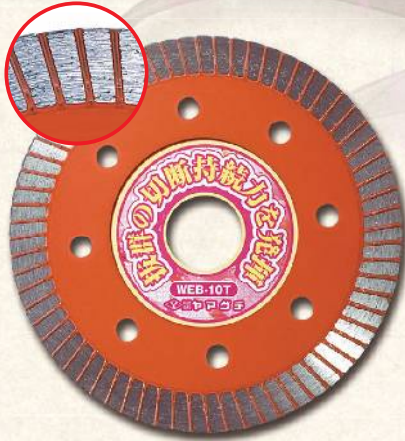

# ヤマグチ 美人シリーズ

YAMAGUCHI BIJIN SERIES

**コスパ美人 105φ**  
**切断寿命400m超え!**  
中厚でブレなく安定

切断動画

タイル目地切り用  
**目地切り美人 54φ**  
**1.5mmの薄刃**  
スムーズな切れ込みで楽な取り回し

切断動画

塗膜はがし用  
**はがし美人 101φ**  
9枚もの多結晶ダイヤモンドチップ  
**剥がす力が抜群!!**