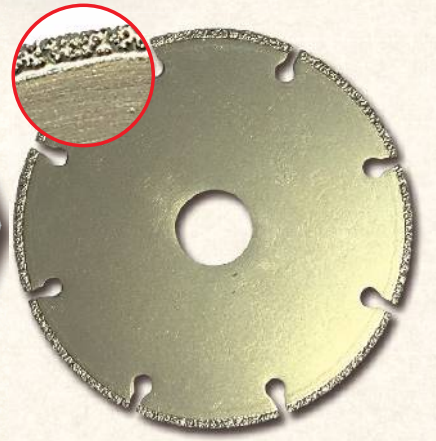

# ヤマグチ 美人シリーズ

YAMAGUCHI BIJIN SERIES

**コスパ美人 105φ**  
**切断寿命400m超え!**  
中厚でブレなく安定

切断動画

タイル目地切り用  
**目地切り美人 54φ**  
**1.5mmの薄刃**  
スムーズな切れ込みで楽な取り回し

切断動画

塗膜はがし用  
**はがし美人 101φ**  
9枚もの多結晶ダイヤモンドチップ  
**剥がす力が抜群!!**

切断動画

薄鋼板・鉄筋・鋳鉄管切断用  
**切断美人 105φ**  
切断砥石20枚を超える耐摩耗性  
**超コスパ!!**

切断動画

お問い合わせはこちらの販売店で

株式会社 **ヤマグチ**  
〒737-0154 広島県呉市仁方棧橋通1511  
TEL (0823) 79-1122 / FAX (0823) 79-6138  
HP: <http://www.kk-yamaguchi.co.jp>  
E-mail: [information@kk-yamaguchi.co.jp](mailto:information@kk-yamaguchi.co.jp)